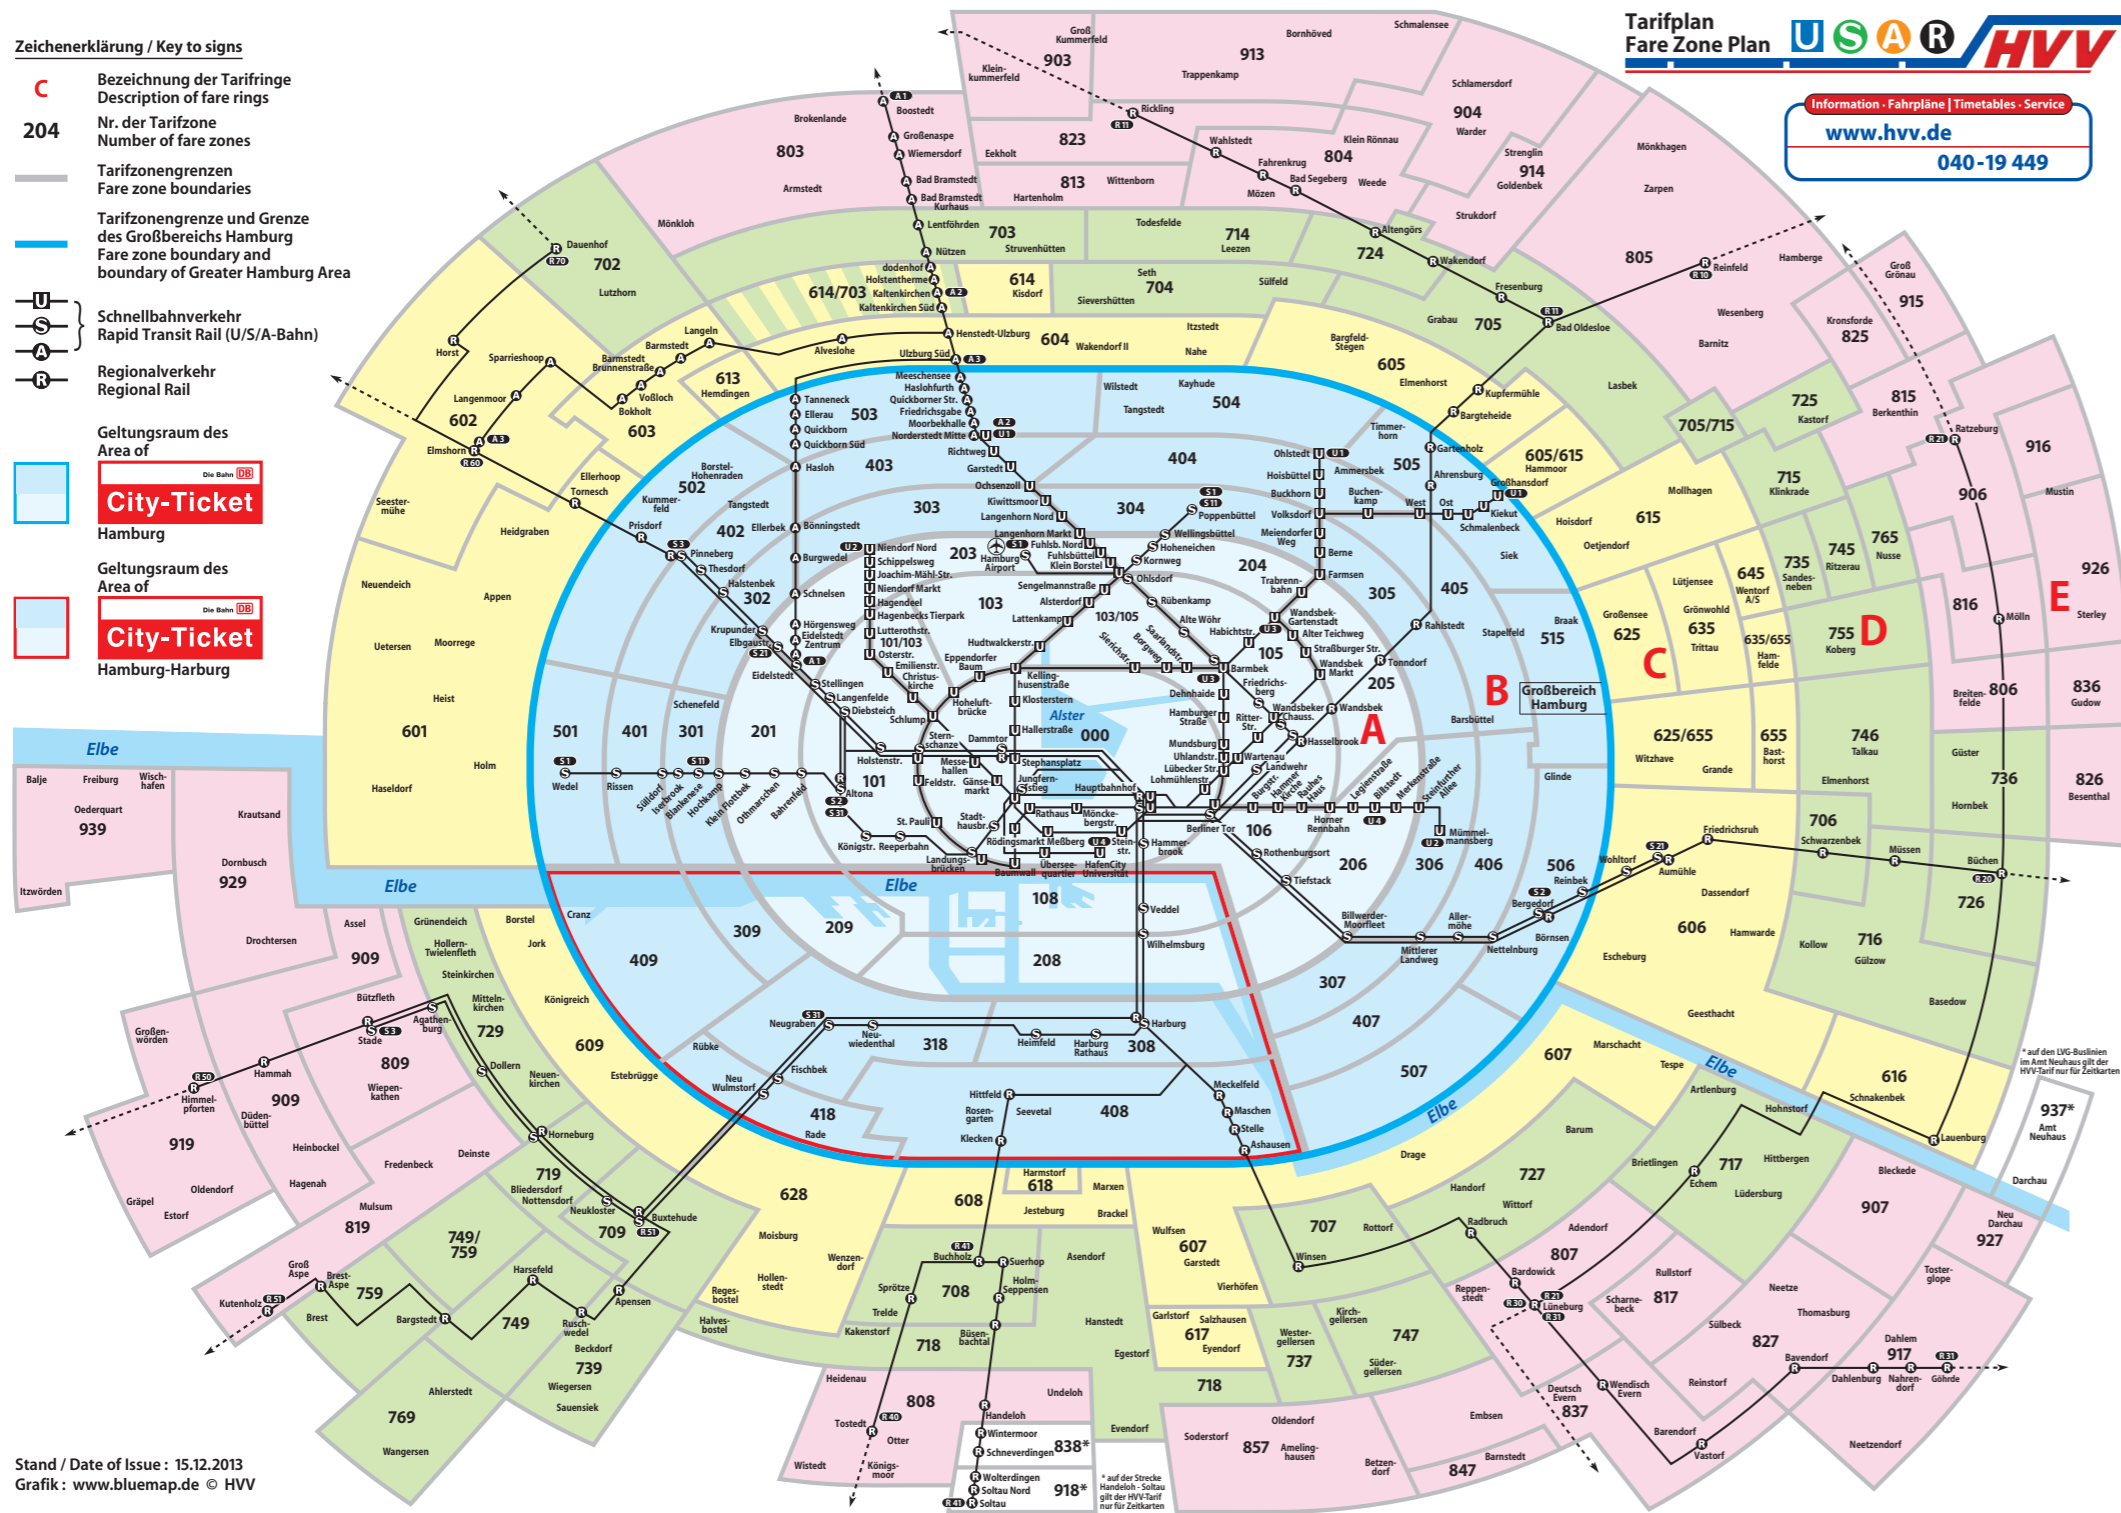

Zeichenerklärung / Key to signs

- C** Bezeichnung der Tarifringe
Description of fare rings
- 204** Nr. der Tarifzone
Number of fare zones
- Tarifzongrenzen
Fare zone boundaries
- Tarifzongrenze und Grenze des Großbereichs Hamburg
Fare zone boundary and boundary of Greater Hamburg Area
- U Schnellbahnverkehr
Rapid Transit Rail (U/S/A-Bahn)
- S Regionalverkehr
Regional Rail
- Geltungsraum des Area of
City-Ticket
Hamburg
- Geltungsraum des Area of
City-Ticket
Hamburg-Harburg

Eine Fahrkarte gilt auf allen Linien im HVV, egal ob Sie mit Bus, Bahn oder Hafenfähre unterwegs sind. Kinder unter 6 Jahren fahren kostenlos.

Steigen Sie ein

Einzel- und Tageskarten

Kurzstrecke | Kurze Fahrten zum kleinen Preis (nur im Großbereich)

- 1 Fahrt, nicht übertragbar

Einzelkarten | Steigen Sie ein, um, aus – und wieder ein! Auf dem direkten Weg zum Ziel ist alles erlaubt.

- 1 Fahrt, keine Rund- und Rückfahrten, nicht übertragbar

Tageskarten | 1 Tag lang unterwegs, so oft Sie wollen. Die 9-Uhr-Tageskarte z. B. lohnt sich häufig schon bei 2 Fahrten. Bis zu 5 Personen beliebigen Alters fahren mit der 9-Uhr-Gruppenkarte 1 Tag lang zum Pauschalpreis. Das rechnet sich oft schon zu zweit.

KombiTicket

Theater, Konzert und Veranstaltungen: Eintrittskarten mit dem HVV-Aufdruck gelten als Hin- und Rückfahrkarte im Gesamtbereich.

Einzel- und Tageskarten

Bereiche siehe Rückseite	Einzelkarte 1 Person	9-Uhr-Tageskarte* 1 Person + 3 Kinder (6–14 Jahre)	Ganztageskarte 1 Person + 3 Kinder (6–14 Jahre)	9-Uhr-Gruppenkarte* bis zu 5 Personen	Einzelkarte Kind (6–14 Jahre)	9-Uhr-Tageskarte* Kind (6–14 Jahre)
Großbereich oder 1–2 Ringe	3,00	5,90	7,30	10,80	1,10	2,10
3 Ringe	4,90	9,70	11,10	16,80	–	–
4 Ringe	6,70	11,80	14,60	21,60	–	–
Gesamtbereich	8,20	15,60	18,30	25,50	2,20	4,20